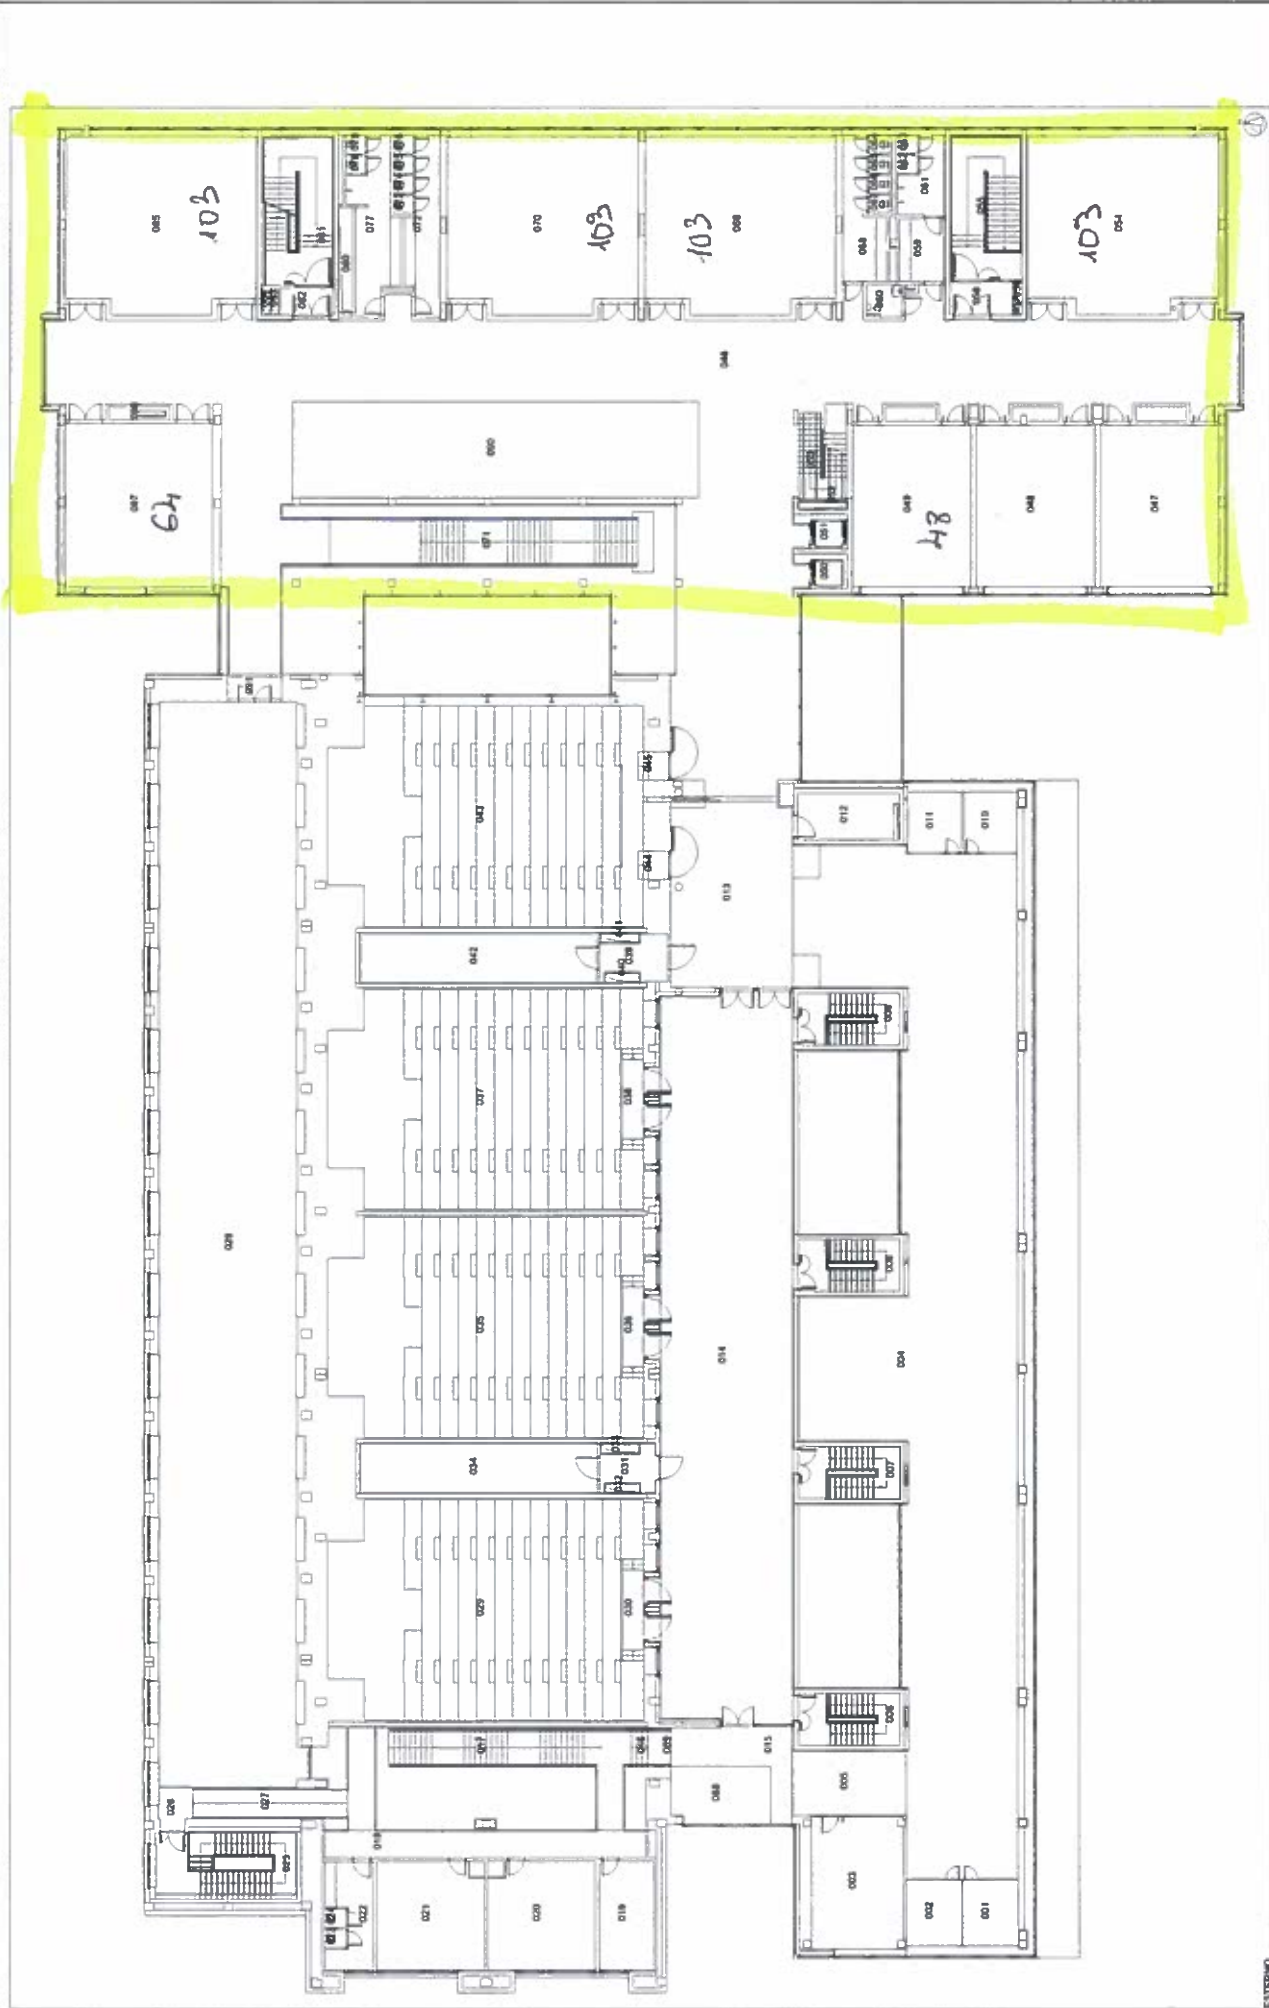

Polo di Milano - Sede di Milano Bovisa

Campus di Via La Masa

Edificio BL27 - Aula

Piano Terra - MIB0126000

Data revisione disegno 20-01-2017 - Data di stampa 18-07-2018 11:10:47

Num Vani 153 - Area netta: 5275.76 - Area lorda: 4927.57

ESTERNO

ESTERNO

Polo di Milano - Sede di Milano Bovisa

Campus di Via Le Mase

Edificio BL 27 - Aule

Piano Primo - MIB0126001

Data revisione disegno 02-07-2018 - Data di stampa 18-07-2018 11:11:52

Num Vani 92 - Area netta: 4168,87 - Area lorda: 5252,95

EDIFICIO BL 28 PIANO PRIMO\_SALA VETRATA\_ 295 MQ

Polo di Milano - Sede di Milano Bovisa

Campus di Via La Mesa

Edificio BL28 - Edificio 28

Plano Terra - MIB0127000

Data revisione disegno 30-09-2016 - Data di stampa 18-07-2018 11:06:52

Num Vani 46 - Area netta: 1144,75 - Area lorda: 1577,0

Polo di Milano - Sede di Milano Bovisa

Campus di Via La Masa

Edificio BL28 - Edificio 28

Piano Primo - MIB0127001

Data revisione disegno 30-09-2016 - Data di stampa 18-07-2018 11:09:09