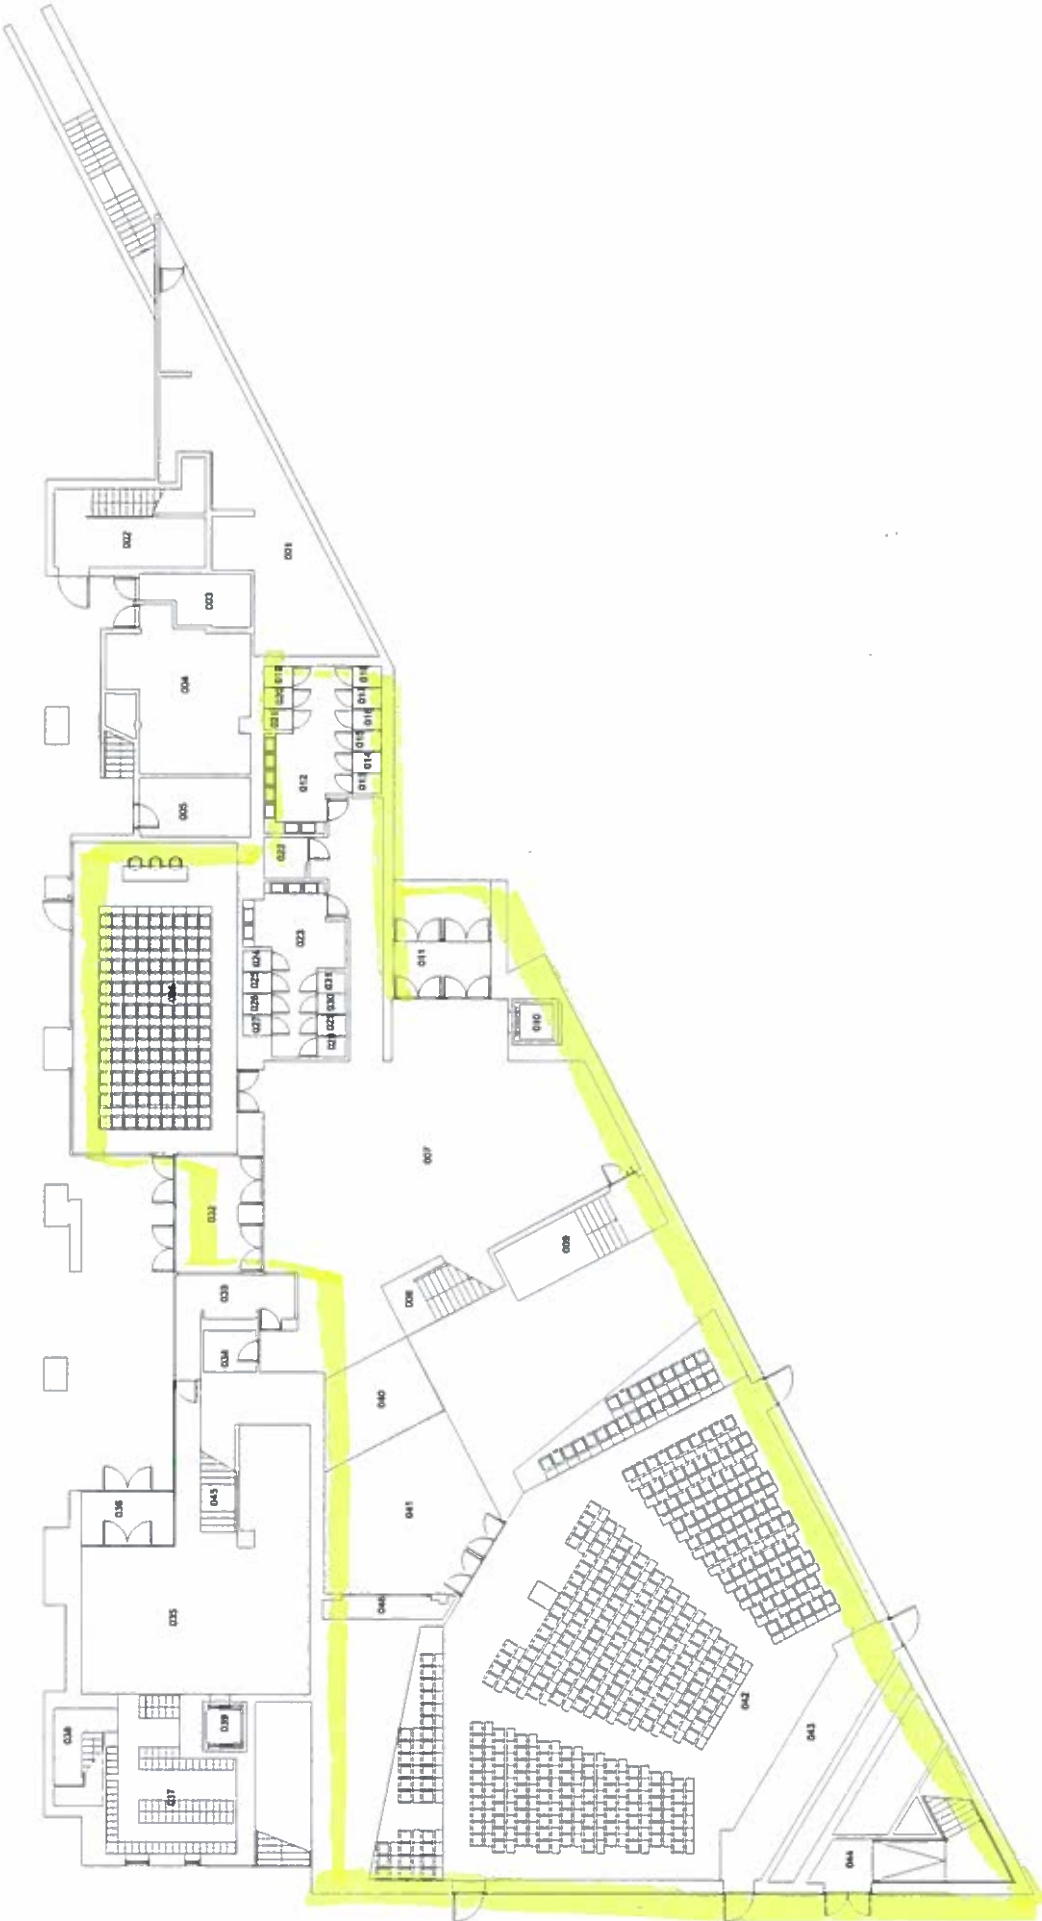

Polo di Milano - Sede di Milano Bovisa

Campus di Via La Masa

Edificio BL27 - Aula

Piano Terra - MIB0126000

Data revisione disegno 20-01-2017 - Data di stampa 18-07-2018 11:10:47

Num Vani 153 - Area netta: 5275.76 - Area lorda: 4927.57

ESTERNO

ESTERNO

Polo di Milano - Sede di Milano Bovisa

Campus di Via Le Mase

Edificio BL 27 - Aule

Piano Primo - MIB0126001

Data revisione disegno 02-07-2018 - Data di stampa 18-07-2018 11:11:52

Num Vani 92 - Area netta: 4168,87 - Area lorda: 5252,95

EDIFICIO BL 28 PIANO PRIMO\_SALA VETRATA\_ 295 MQ

Polo di Milano - Sede di Milano Bovisa

Campus di Via La Mesa

Edificio BL28 - Edificio 28

Plano Terra - MIB0127000

Data revisione disegno 30-09-2016 - Data di stampa 18-07-2018 11:06:52

Num Vani 46 - Area netta: 1144,75 - Area lorda: 1577,0

Polo di Milano - Sede di Milano Bovisa

Campus di Via La Masa

Edificio BL28 - Edificio 28

Piano Primo - MIB0127001

Data revisione disegno 30-09-2016 - Data di stampa 18-07-2018 11:09:09