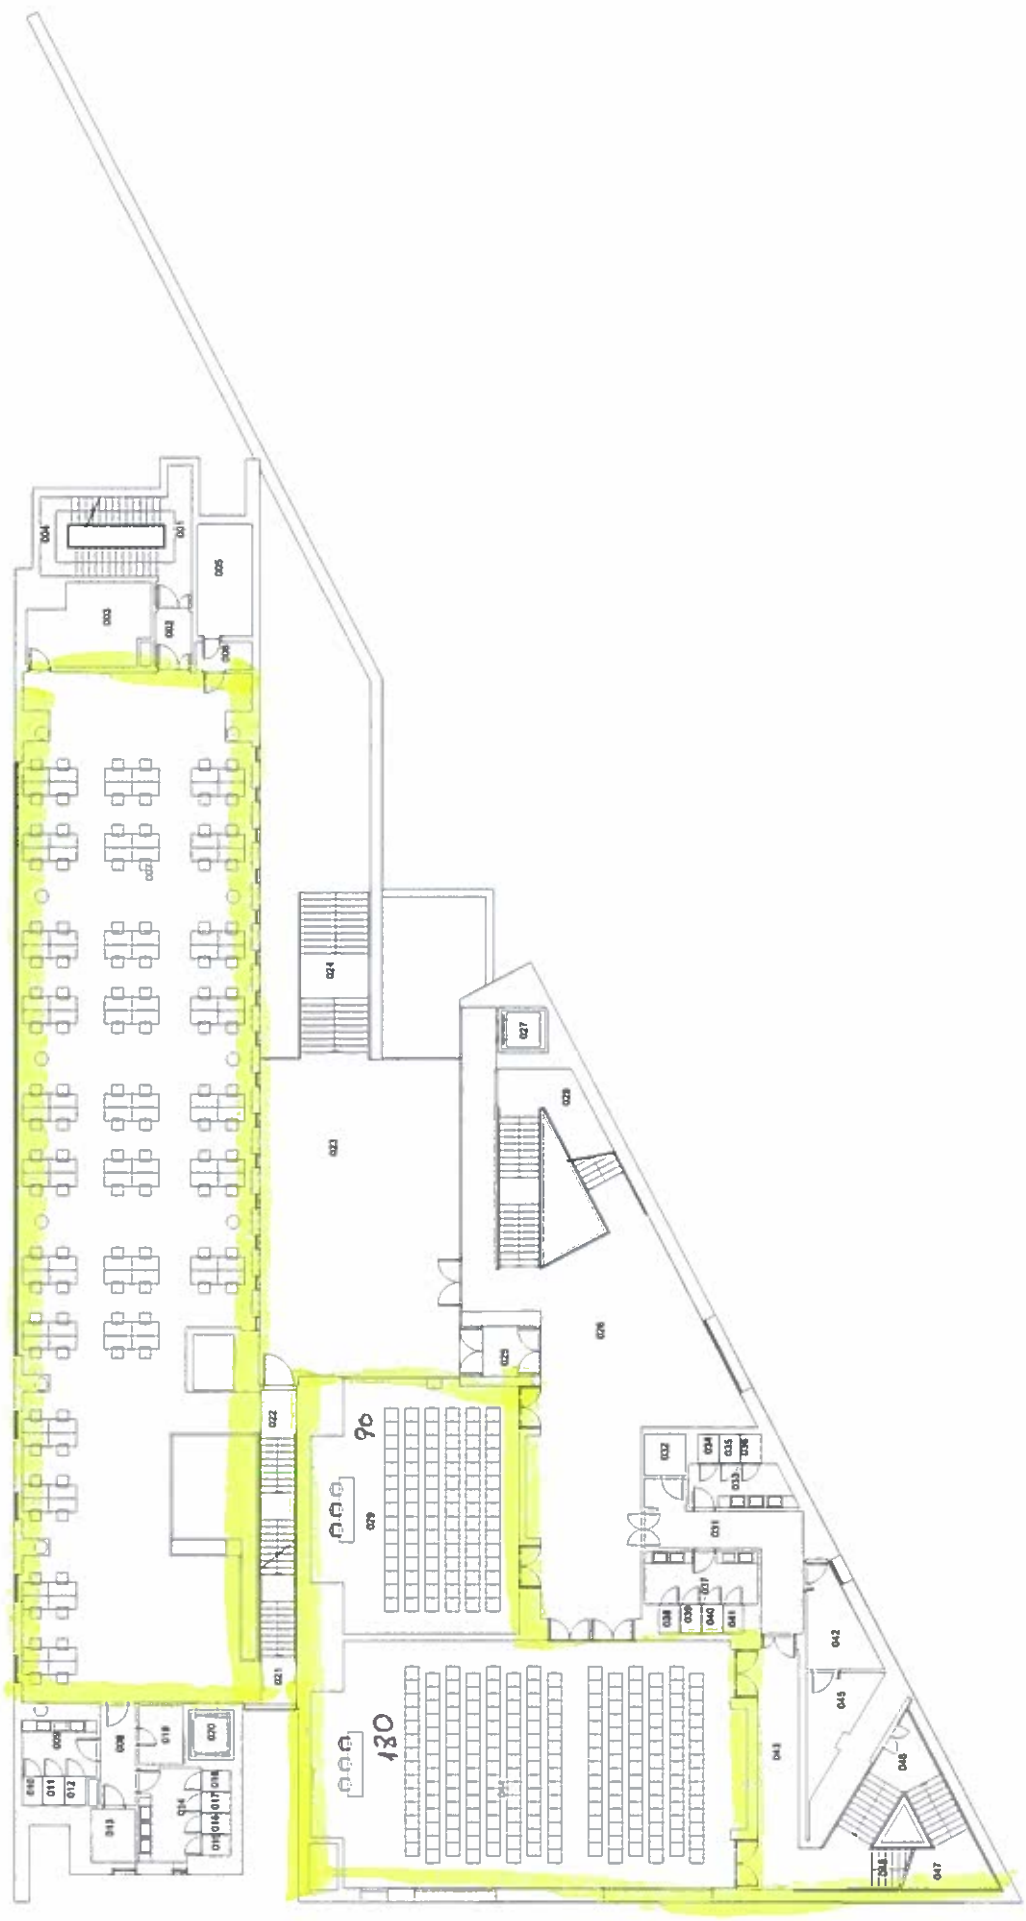

ESTERNO

ESTERNO

Polo di Milano - Sede di Milano Bovisa

Campus di Via Le Mase

Edificio BL 27 - Aule

Piano Primo - MIB0126001

Data revisione disegno 02-07-2018 - Data di stampa 18-07-2018 11:11:52

Num Vani 92 - Area netta: 4168,87 - Area lorda: 5252,95

EDIFICIO BL 28 PIANO PRIMO\_SALA VETRATA\_ 295 MQ

Polo di Milano - Sede di Milano Bovisa

Campus di Via La Mesa

Edificio BL28 - Edificio 28

Plano Terra - MIB0127000

Data revisione disegno 30-09-2016 - Data di stampa 18-07-2018 11:06:52

Num Vani 46 - Area netta: 1144,75 - Area lorda: 1577,0

Polo di Milano - Sede di Milano Bovisa

Campus di Via La Masa

Edificio BL28 - Edificio 28

Piano Primo - MIB0127001

Data revisione disegno 30-09-2016 - Data di stampa 18-07-2018 11:09:09

Num Vani 47 - Area netta: 1313.3 - Area lorda: 1428.23

Polo di Milano - Sede di Milano Bovisa

Campus di Via La Masa

Edificio BL28 - Edificio 28

Piano Secondo - MIB0127002

Data revisione disegno 30-09-2016 - Data di stampa 18-07-2018 11:09:57