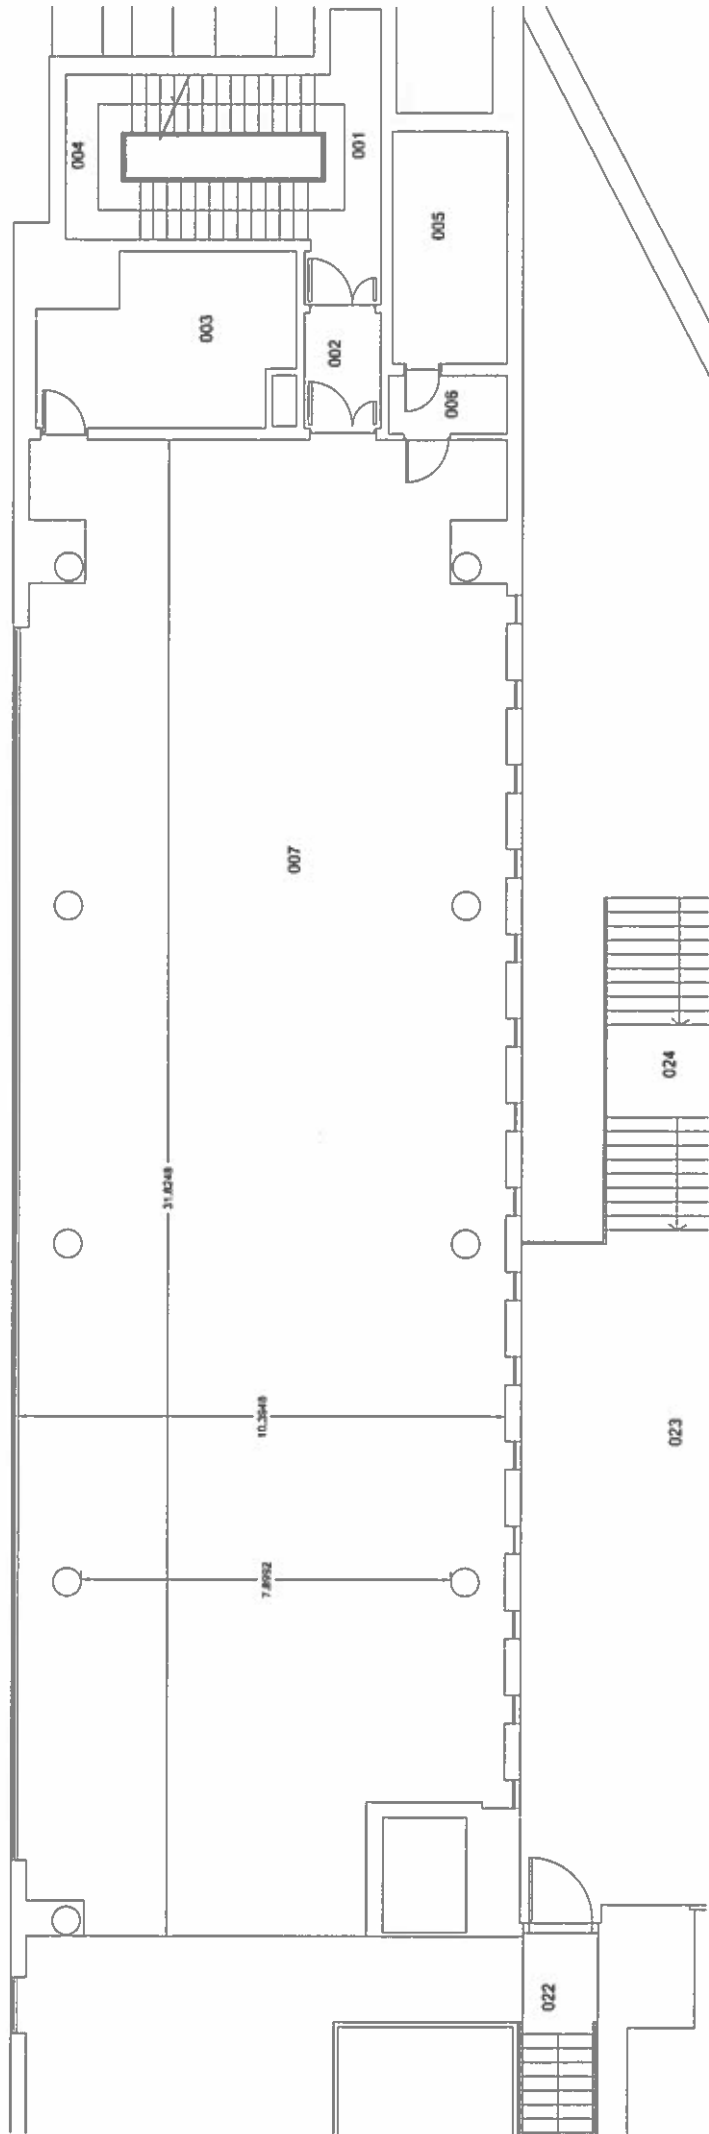

Polo di Milano - Sede di Milano Bovisa

Campus di Via La Masa

Edificio BL27 - Aula

Piano Terra - MIB0126000

Data revisione disegno 20-01-2017 - Data di stampa 18-07-2018 11:10:47

Num Vani 153 - Area netta: 5275.76 - Area lorda: 4927.57

ESTERNO

ESTERNO

Polo di Milano - Sede di Milano Bovisa

Campus di Via Le Mase

Edificio BL 27 - Aule

Piano Primo - MIB0126001

Data revisione disegno 02-07-2018 - Data di stampa 18-07-2018 11:11:52

Num Vani 92 - Area netta: 4168,87 - Area lorda: 5252,95

EDIFICIO BL 28 PIANO PRIMO\_SALA VETRATA\_ 295 MQ

Polo di Milano - Sede di Milano Bovisa

Campus di Via La Mesa

Edificio BL28 - Edificio 28

Plano Terra - MIB0127000

Data revisione disegno 30-09-2016 - Data di stampa 18-07-2018 11:06:52

Num Vani 46 - Area netta: 1144,75 - Area lorda: 1577,0

Polo di Milano - Sede di Milano Bovisa

Campus di Via La Masa

Edificio BL28 - Edificio 28

Piano Primo - MIB0127001

Data revisione disegno 30-09-2016 - Data di stampa 18-07-2018 11:09:09