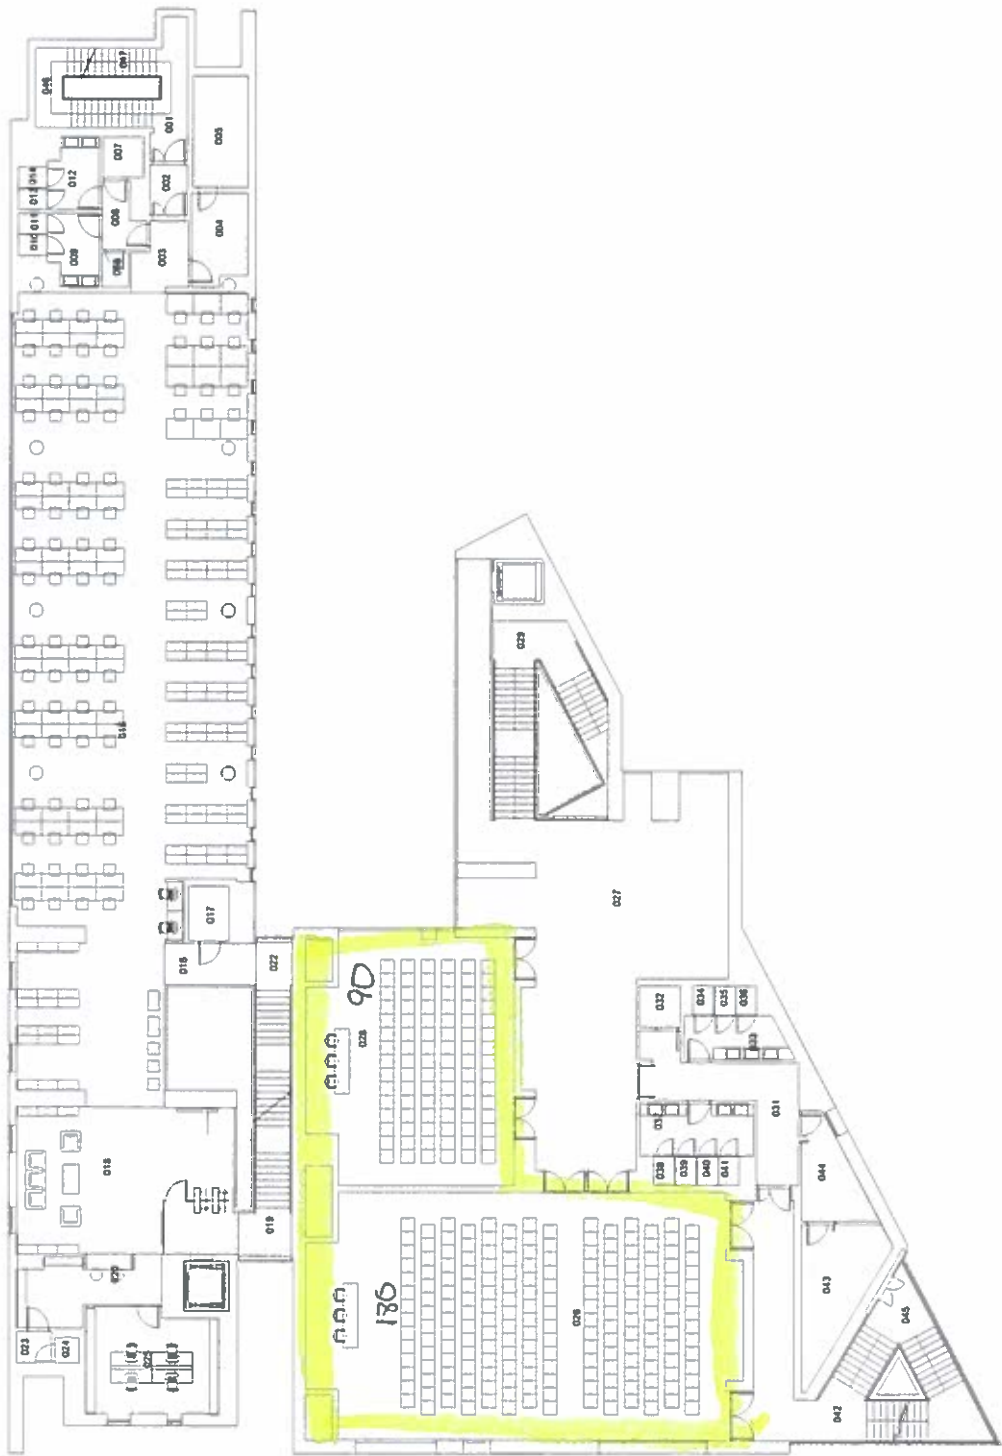

ESTERNO

ESTERNO

Polo di Milano - Sede di Milano Bovisa

Campus di Via Le Mase

Edificio BL 27 - Aule

Piano Primo - MIB0126001

Data revisione disegno 02-07-2018 - Data di stampa 18-07-2018 11:11:52

Num Vani 92 - Area netta: 4168,87 - Area lorda: 5252,95

EDIFICIO BL 28 PIANO PRIMO\_SALA VETRATA\_ 295 MQ

Polo di Milano - Sede di Milano Bovisa

Campus di Via La Mesa

Edificio BL28 - Edificio 28

Plano Terra - MIB0127000

Data revisione disegno 30-09-2016 - Data di stampa 18-07-2018 11:06:52

Num Vani 46 - Area netta: 1144,75 - Area lorda: 1577,0

Polo di Milano - Sede di Milano Bovisa

Campus di Via La Masa

Edificio BL28 - Edificio 28

Piano Primo - MIB0127001

Data revisione disegno 30-09-2016 - Data di stampa 18-07-2018 11:09:09

Num Vani 47 - Area netta: 1313.3 - Area lorda: 1428.23

Polo di Milano - Sede di Milano Bovisa

Campus di Via La Masa

Edificio BL28 - Edificio 28

Piano Secondo - MIB0127002

Data revisione disegno 30-09-2016 - Data di stampa 18-07-2018 11:09:57